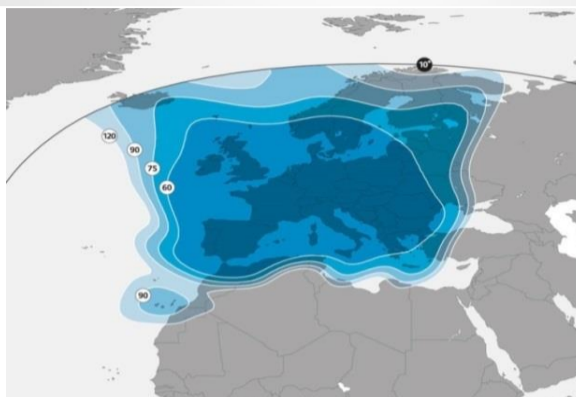

**ASTRA 1KR**

Transponder: 1005  
 Frequenz: 11.273 GHz  
 Polarisation: Horizontal  
 Modulation: DVB-S2 (8PSK)  
 Symbolrate: 22.000MSymb  
 CodeRate: 2/3

| Sendername             | Service Type | Verschlüsselung                          | SID   | PMT | Video PID | PCR  | Audio PID                      | TXT  | AIT  | DSMCC |
|------------------------|--------------|--|-------|-----|-----------|------|--------------------------------|------|------|-------|
| <b>ORF2 St HD</b>      | TV           | Cryptoworks<br>Irdeto<br>NDS<br>VIACCESS | 13301 | 301 | 3010      | 3010 | 3011/EAC3/deu<br>3012/EAC3/mis | 3015 | 7310 | 7311  |
| <b>ORF2 K HD</b>       | TV           | Cryptoworks<br>Irdeto<br>NDS<br>VIACCESS | 13302 | 302 | 3020      | 3020 | 3021/EAC3/deu<br>3022/EAC3/mis | 3025 | 7310 | 7311  |
| <b>ORF2 B HD</b>       | TV           | Cryptoworks<br>Irdeto<br>NDS<br>VIACCESS | 13303 | 303 | 3030      | 3030 | 3031/EAC3/deu<br>3032/EAC3/mis | 3035 | 7310 | 7311  |
| <b>ORF2 O HD</b>       | TV           | Cryptoworks<br>Irdeto<br>NDS<br>VIACCESS | 13304 | 304 | 3040      | 3040 | 3041/EAC3/deu<br>3042/EAC3/mis | 3045 | 7310 | 7311  |
| <b>ORF2 S HD</b>       | TV           | Cryptoworks<br>Irdeto<br>NDS<br>VIACCESS | 13305 | 305 | 3050      | 3050 | 3051/EAC3/deu<br>3052/EAC3/mis | 3055 | 7310 | 7311  |
| <b>ORF2 T HD</b>       | TV           | Cryptoworks<br>Irdeto<br>NDS<br>VIACCESS | 13306 | 306 | 3060      | 3060 | 3061/EAC3/deu<br>3062/EAC3/mis | 3065 | 7310 | 7311  |
| <b>ORF2 V HD</b>       | TV           | Cryptoworks<br>Irdeto<br>NDS<br>VIACCESS | 13307 | 307 | 3070      | 3070 | 3071/EAC3/deu<br>3072/EAC3/mis | 3075 | 7310 | 7311  |
| <b>ORF III HD</b>      | TV           | Cryptoworks<br>Irdeto<br>NDS<br>VIACCESS | 13308 | 308 | 3080      | 3080 | 3081/EAC3/deu<br>3082/EAC3/mis | 3085 | 7310 | 7311  |
| <b>ORF Sport+ HD</b>   | TV           | Cryptoworks<br>Irdeto<br>NDS<br>VIACCESS | 13309 | 309 | 3090      | 3090 | 3091/EAC3/deu<br>3092/EAC3/mis | 3095 | 7310 | 7311  |
| <b>Aristo.TV</b>       | TV           |  | 13311 | 311 | 3110      | 3110 | 3111/deu                       |      |      |       |
| <b>R9 Österrech HD</b> | TV           |  | 13312 | 312 | 3120      | 3120 | 3121/deu                       |      |      |       |
| <b>Schweiz 5</b>       | TV           |  | 13313 | 313 | 3130      | 3130 | 3131/deu                       |      |      |       |
| <b>oe24.TV</b>         | TV           |  | 13314 | 314 | 3140      | 3140 | 3141/deu                       |      |      |       |
| <b>QS24</b>            | TV           |  | 13315 | 315 | 3150      | 3150 | 3151/deu                       |      |      |       |
| <b>gotv neu</b>        | TV           |  | 13316 | 316 | 3160      | 3160 | 3161/deu                       |      |      |       |
| <b>Melodie TV NEU</b>  | TV           |  | 13317 | 317 | 3170      | 3170 | 3171/deu                       |      |      |       |