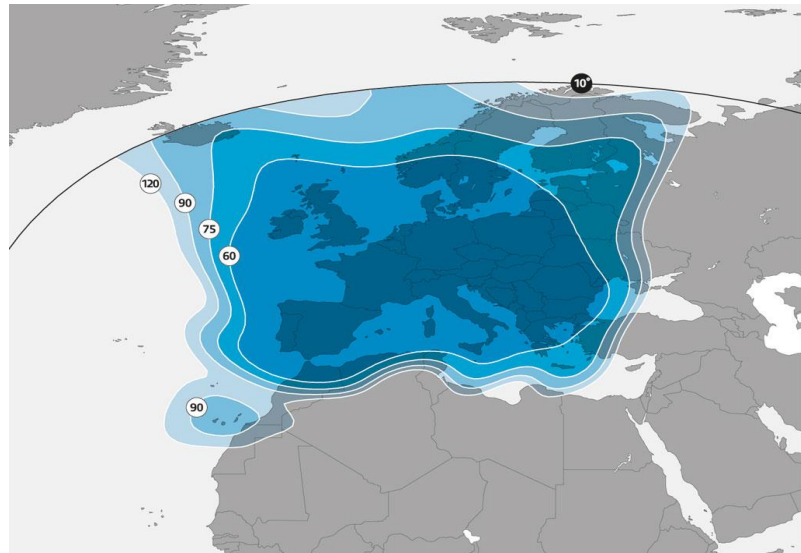

**ASTRA 1KR**

Transponder: 1003  
 Frequenz: 11.244 GHz  
 Polarisation: Horizontal  
 Modulation: DVB-S (QPSK)  
 Symbolrate: 22.000MSymb  
 CodeRate: 5/6

Sendername	Service Type	Verschlüsselung	SID	PMT	Video PID	PCR	Audio PID	TXT	AIT	DSMCC
<b>ORF Sport +</b>	TV	Cryptoworks Irdeto NDS	13221	221	2210	2210	2211/deu	2215		
<b>Volksmusik</b>	TV		13222	222	2220	2220	2221/deu			
<b>ATV2</b>	TV	Cryptoworks Irdeto NDS	13223	223	2230	2230	2231/deu	2235		
<b>Bibel TV HD</b>	TV		13224	224	2240	2240	2241/deu	2245	7240	
<b>Schau TV HD</b>	TV		13225	225	2250	2250	2251/deu			
<b>Starparadies AT</b>	TV		13226	226	2260	2260	2261/deu			
<b>HOPE Channel HD</b>	TV		13227	227	2270	2270	2271/deu			
<b>ATV HD</b>	TV	Cryptoworks Irdeto NDS	13228	228	2280	2280	2281/deu	2285		
<b>RTLpuls Austria</b>	TV		13229	229	2290	2290	2291/deu			
<b>Strong OTA</b>	Download		13236	236						2361