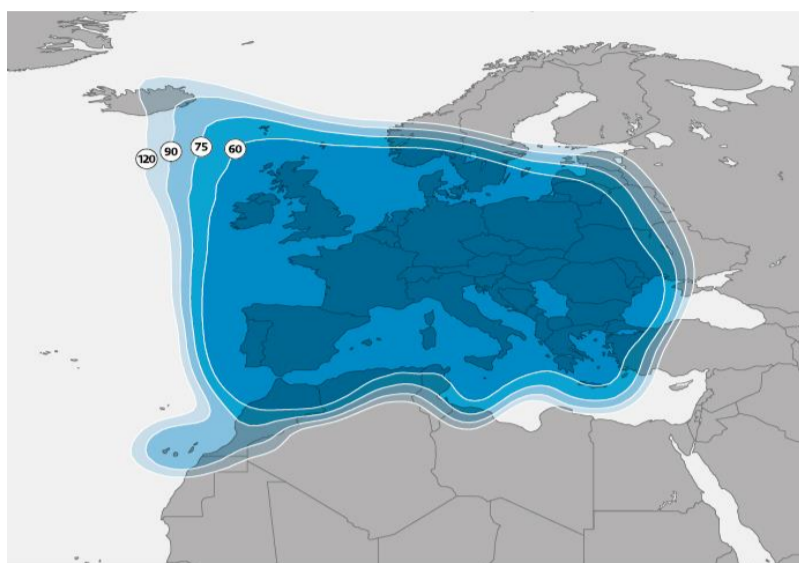

### ASTRA 1N

Transponder: 1115  
 Frequenz: 12.663 GHz  
 Polarisation: Horizontal  
 Modulation: DVB-S (QPSK)  
 Symbolrate: 22.000MSymb  
 CodeRate: 5/6

Sendername	Service Type	Verschlüsselung	SID	PMT	Video PID	PCR	Audio PID	TXT	AIT
<b>ORF III</b>	TV	Cryptoworks Irdeto NDS	13101	1101	1010	1010	1011/deu	1013	
<b>RTL Nitro A</b>	TV		13102	1102	1020	1020	1021/deu	1025	
<b>LT1-OOE</b>	TV		13104	1104	1040	1040	1041/deu		
<b>sixx Austria</b>	TV		13106	1106	1060	1060	1061/deu	1063	
<b>Visit-X.tv</b>	TV		13107	1107	1070	1070	1071/deu		
<b>Servus TV Deutschland</b>	TV		13110	1210	1110	1110	1111/deu 1112 eng	1115	
<b>Servus TV Österreich</b>	TV		13111	1211	2110	2110	2111/deu 2112/eng 2113/EAC3/deu	2115	
<b>L-TV</b>	TV		13113	1213	2130	2130	2131/deu		
<b>BTV</b>	TV		13141	1241	2410	2410	2411/deu		
<b>Welt der Wunder</b>	TV		13103	1103	1030		1031/deu		
<b>4News</b>	TV		13112	1212	2120				2126
<b>OE1</b>	Radio		13121	1121		421	421/deu		
<b>OE1 DD</b>	Radio		13122	1122		422	422/AC3/deu		
<b>OE2 W</b>	Radio		13123	1123		423	423/deu		
<b>OE2 N</b>	Radio		13124	1124		424	424/deu		
<b>OE2 B</b>	Radio		13125	1125		425	425/deu		
<b>OE2 O</b>	Radio		13126	1126		426	426/deu		
<b>OE2 S</b>	Radio		13127	1127		427	427/deu		
<b>OE2 T</b>	Radio		13128	1128		428	428/deu		
<b>OE2 V</b>	Radio		13129	1129		429	429/deu		
<b>OE2 St</b>	Radio		13130	1130		430	430/deu		
<b>OE2 K</b>	Radio		13131	1131		431	431/deu		
<b>OE3</b>	Radio		13133	1133		433	433/deu		
<b>FM4</b>	Radio		13134	1134		434	434/deu		
<b>U1 Tirol</b>	Radio		13136	1136		436	436/deu		
<b>Hope Channel Radio</b>	Radio		13139	1139		439	439/deu		
<b>RADIO MARIA</b>	Radio		13140	1140		440	440/deu		