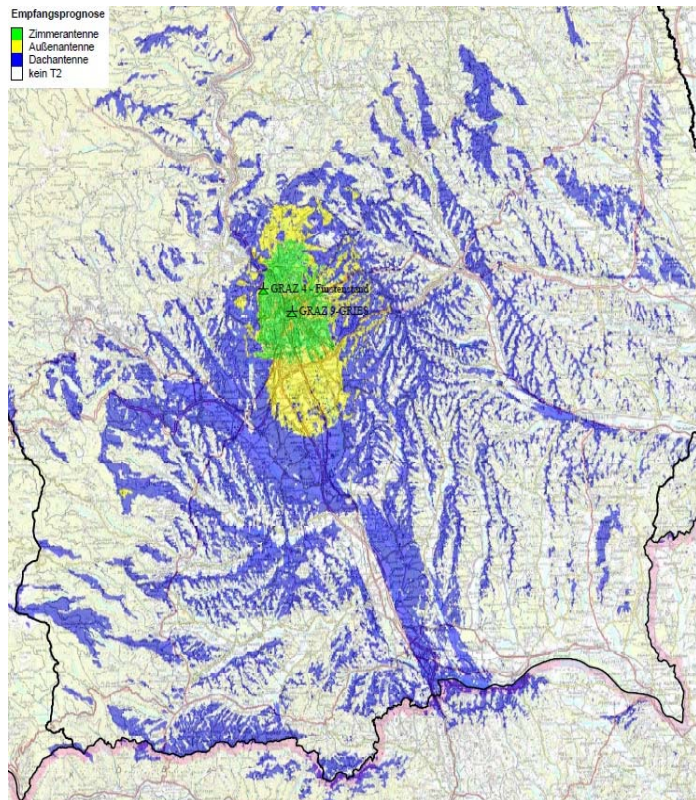

Empfangsprognose: Mux-C Oststeiermark und Raum Graz