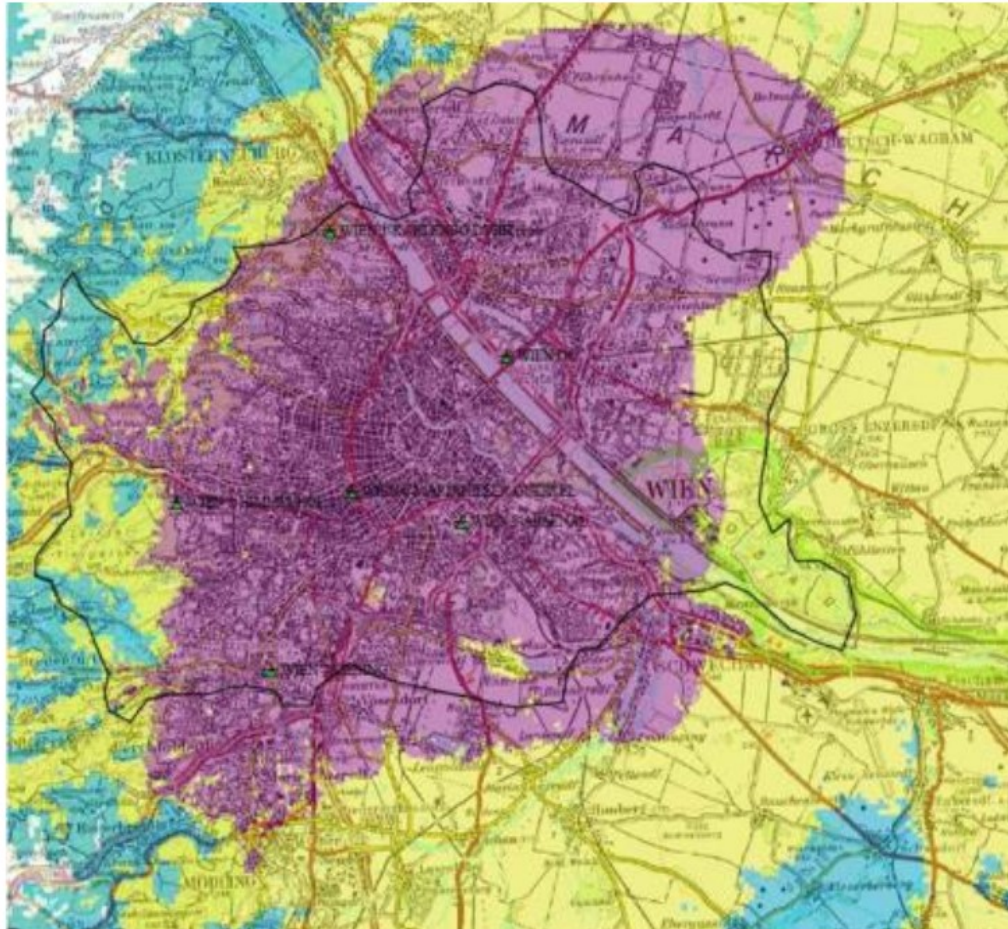

MUX C WIEN

TECHNISCHE DATEN UND EMPFANGSPROGNOSEN

Technische Parameter – MUX C Wien:

Name	Standort	Kanal	Frequenz [MHz]	Polarisation	Sendeleistung ERP
Wien 1	Kahlenberg	41	634	V	40 kW
Wien 2	Himmelhof	41	634	H	10 kW
Wien 5	Arsenal	41	634	V	35 kW
Wien 7	Mariahilfer Gürtel	41	634	V	10 kW
Wien 8	Liesing	41	634	V	8 kW
Wien 9	DC Tower 1	41	634	V	2 kW

Programme: gotv, OKTO, ProSiebenMAXX Austria, Hope Channel, SchauTV, kabel eins Doku austria, N24, Comedy Central/VIVA, ZDFinfo, oe24.TV, w24

Empfangsprognose: MUX C Wien

Empfangsprognose Einwohner

	Dachantenne Einwohner	Außenantenne Einwohner	Zimmerantenne Einwohner
Kahlenberg, Himmelhof, Arsenal, Mariahilfer Gürtel, Liesing, DC Tower1	2.490.000	2.000.000	1.770.000