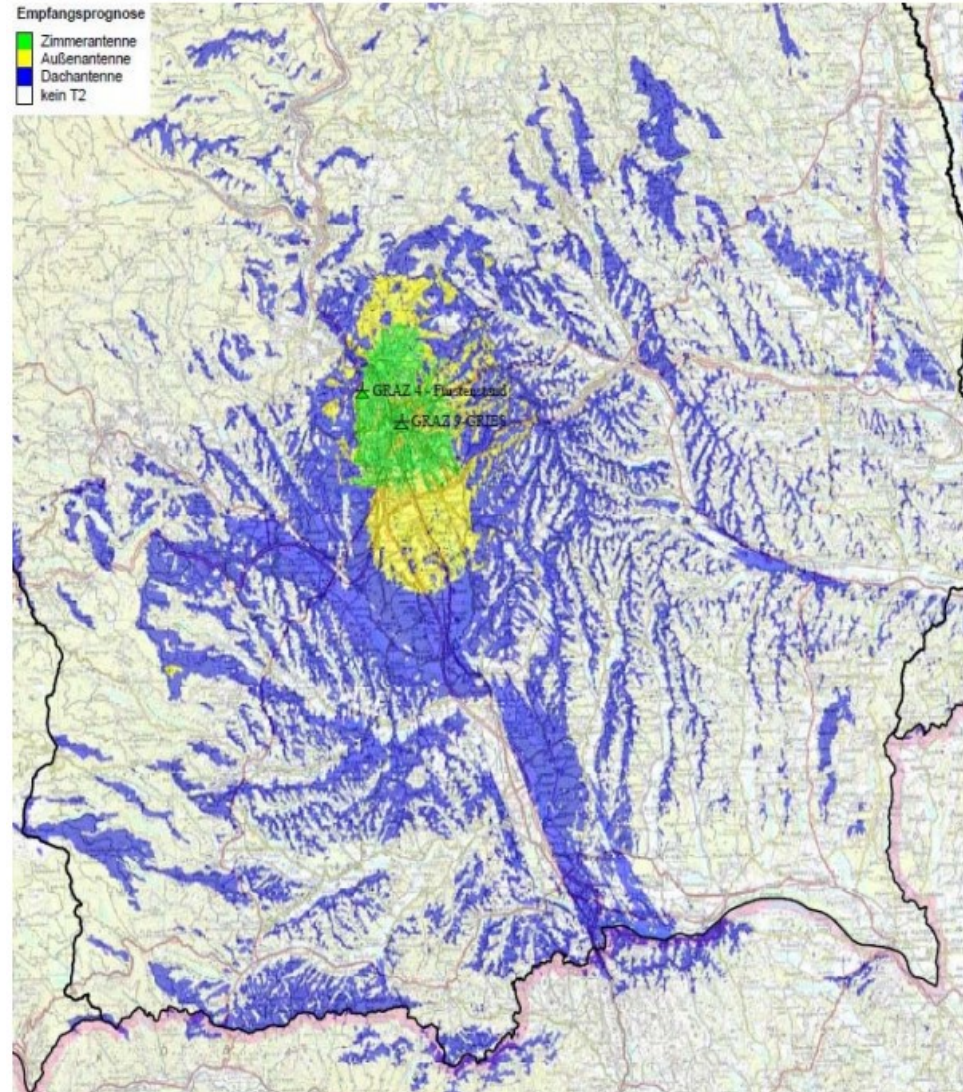

MUX C OSTSTEIERMARK UND RAUM GRAZ

TECHNISCHE DATEN UND EMPFANGSPROGNOSEN

Technische Parameter

Name	Standort	Kanal	Frequenz [MHz]	Polarisation	Sendeleistung ERP
Graz 4	Fürstenstand	24	498	V	4 kW
Graz 9	Griesplatz	24	498	V	7 kW

Programme: Kanal3, oe24 TV, Schau TV, BibelTV, Pro7 Maxx Austria, kabel eins doku Austria, Welt, Comedy Central

Empfangsprognose: Mux-C Oststeiermark und Raum Graz

Empfangsprognose Einwohner

	Dachantenne Einwohner	Außenantenne Einwohner	Zimmerantenne Einwohner
Fürstenstand, Griesplatz	390.000	300.000	160.000