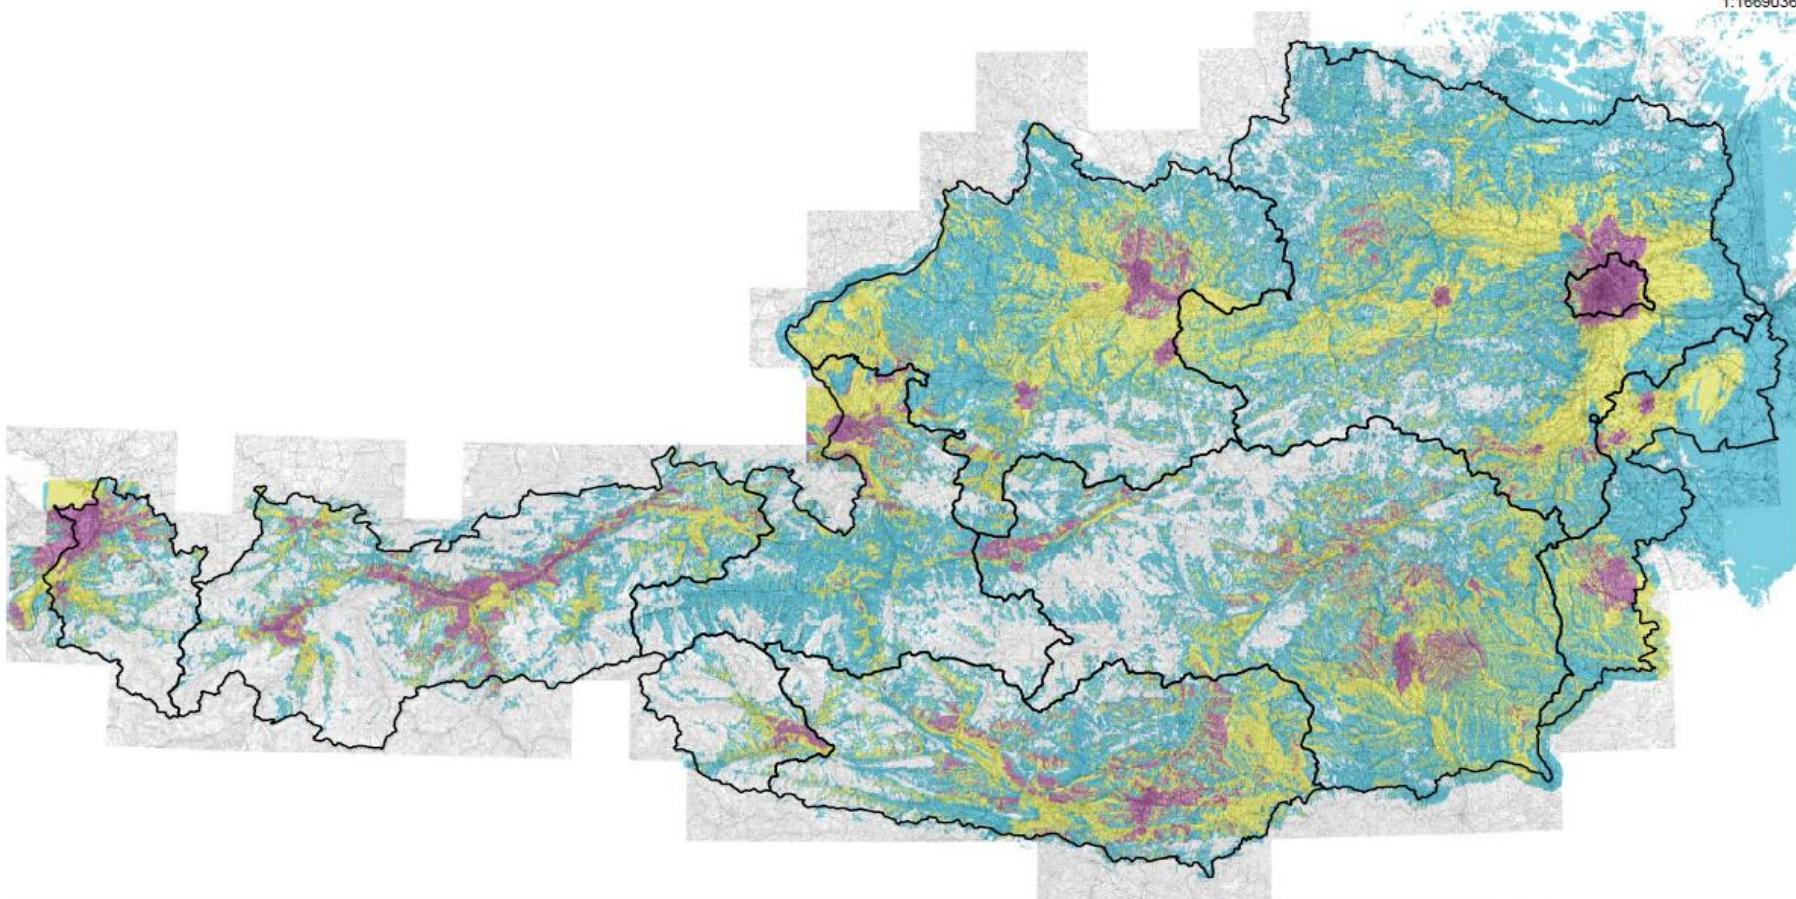

1:1669036

0 500 km

Empfangsprognose
Zimmerantenne
Außenantenne
Dachantenne
kein T2

MUX B DVB-T2

Österreichische Rundfunksender

Bauer 22/06/2016

CHIRPus_BC V 0.0.0.6 ©LS telcom AG