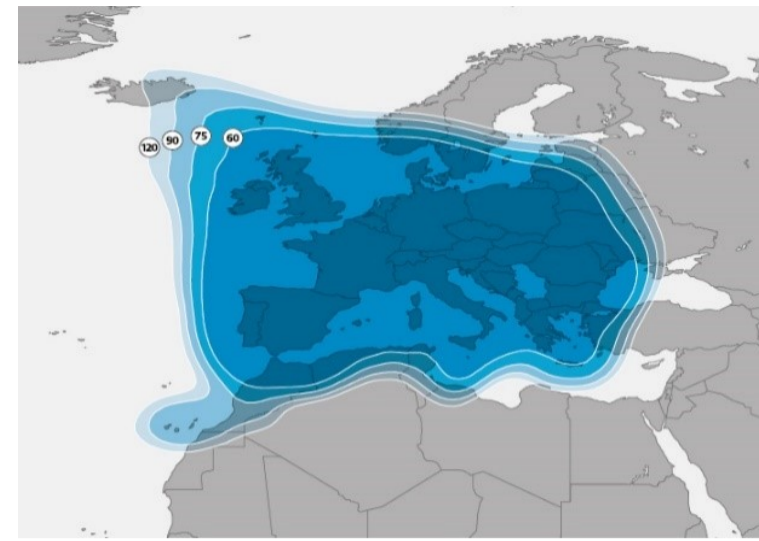

ASTRA 1KR
Transponder: 1117
Frequenz: 12.692 MHz
Polarisation: Horizontal
Modulation: DVB-S (QPSK)
Symbolrate: 22.000MSymb
FEC: 5/6

Network Name		Service										Components	
1.117													
Transport Stream													
Network ID													
Transponder 1117		Service ID	Service Name	PMT PID	Video PID	Audio1 PID	Audio2 PID	Audio3 PID	TXT PID	AIT PID	VBI PID	OC1 PID	
1	1117	13001	ORF1	1001	160	161	162	163	165	7310	169	7311	
		13002	ORF2	1002	500	501	502	503	505		508		
		13013	HITRADIO OE3	1003	130	131					7130		
		13014	ORF2E	1004	170	171				505			
		13015	Mei Musi	1005	150	151							
		13018	Volksmusik.TV	1008	180	181					189		
		13019	RIC	1009	190	191					7719		
		13003	ORF2 W	1011	500	501	502	503	505			508	
		13004	ORF2 N	1012	500	501	502	503	505			508	
		13005	ORF2 B	1013	500	501	502	503	505			508	
		13006	ORF2 O	1014	500	501	502	503	505			508	
		13007	ORF2 S	1015	500	501	502	503	505			508	
		13008	ORF2 T	1016	500	501	502	503	505			508	
		13009	ORF2 V	1017	500	501	502	503	505			508	
		13010	ORF2 St	1018	500	501	502	503	505			508	
		13011	ORF2 K	1019	500	501	502	503	505			508	
		13012	ATV	1020	506	507				509		512	
		13021	ntv Austria	1021	3020	3021					3029		
13200	Schwaiger OTA Service	1221									2221		