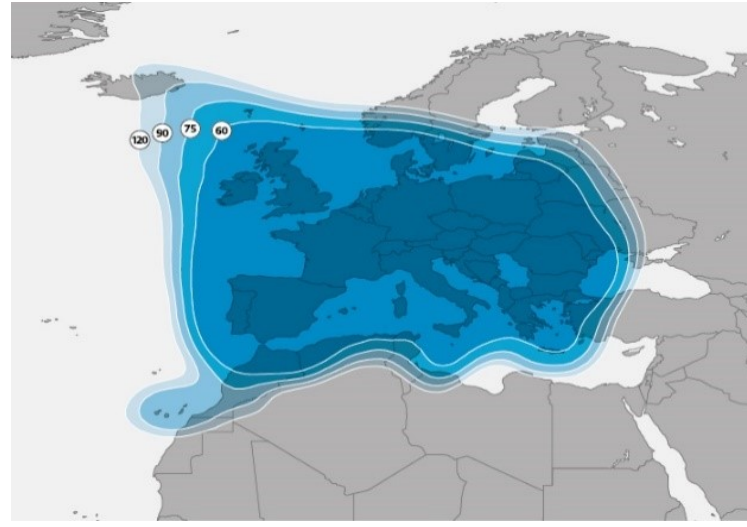

**ASTRA 1KR**  
**Transponder: 1115**  
**Frequenz: 12.663 MHz**  
**Polarisation: Horizontal**  
**Modulation: DVB-S (QPSK)**  
**Symbolrate: 22.000MSymb**  
**FEC: 5/6**

Network Name 1.115

### Service