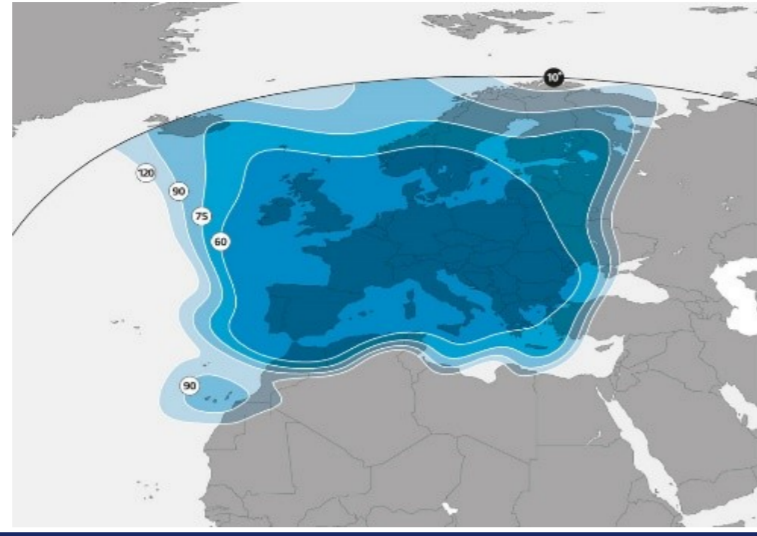

ASTRA 1KR
Transponder: 1005
Frequenz: 11.273 MHz
Polarisation: Horizontal
Modulation: DVB-S2 (8PSK)
Symbolrate: 22.000MSymb
FEC: 2/3

Network Name		1.005								
Network ID	Transport Stream ID	Service				Components				
Transponder 1005		Service ID	Service Name	PMT PID	Video PID	Audio1 PID	Audio2 PID	TXT PID	AIT PID	OC1 PID
1	1005	13301	ORF2St HD	301	3000	3001	3002	3005	7310	7311
		13302	ORF2K HD	302	3000	3001	3002	3005	7310	7311
		13303	ORF2B HD	303	3000	3001	3002	3005	7310	7311
		13304	ORF2O HD	304	3000	3001	3002	3005	7310	7311
		13305	ORF2S HD	305	3000	3001	3002	3005	7310	7311
		13306	ORF2T HD	306	3000	3001	3002	3005	7310	7311
		13307	ORF2V HD	307	3000	3001	3002	3005	7310	7311
		13308	ORF III HD	308	3080	3081	3082	3085	7310	7311
		13309	ORF SPORT + HD	309	3090	3091	3092	3095	7310	7311
		13310	flimmit	310	3100				906	
		13311	Aristo.TV HD	311	3110	3111			3119	
		13312	R9 Oesterreich HD	312	3120	3121				
		13313	KroneTV	313	3130	3131				
		13314	oe24.TV	314	3140	3141				
		13315	volksmusik	315	3150	3151				
		13316	gotv neu	316	3160	3161				
		13317	Melodie TV NEU	317	3170	3171				