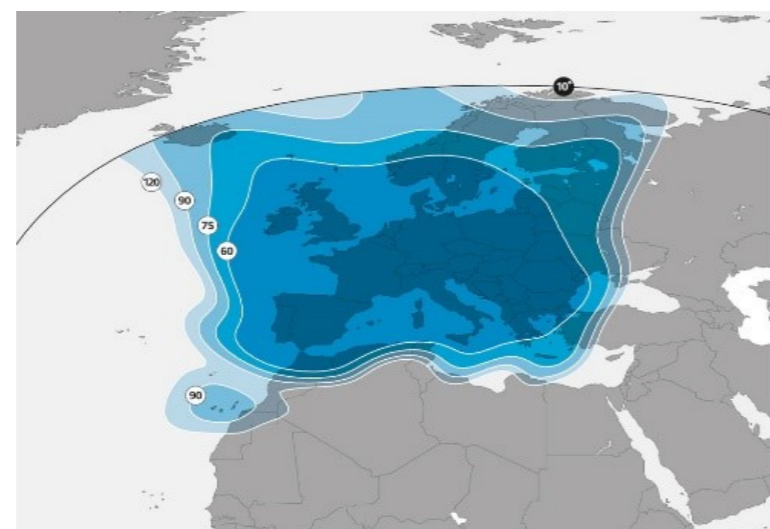

ASTRA 1KR
Transponder: 1003
Frequenz: 11.244 MHz
Polarisation: Horizontal
Modulation: DVB-S (QPSK)
Symbolrate: 22.000MSymb
FEC: 5/6

Network Name		1.003										
Transponder 1003		Service					Components					
Network ID	Transport Stream ID	Service ID	Service Name	PMT PID	Video PID	Audio1 PID	Audio2 PID	TXT PID	AIT PID	VBI PID	OC1 PID	
1	1003	13221	ORF Sport +	221	2210	2211	2212	2215	7210	2216	7211	
		13222	StarParadies D	222	2220	2221						
		13223	ATV2	223	2230	2231		2235	7941	2236		
		13224	Bibel TV HD	224	2240	2241		2245	7940			
		13225	Schau TV HD	225	2250	2251		2255				
		13226	Starparadies AT	226	2260	2261			7260			
		13227	HOPE TV	227	2270	2271						
		13228	ATV HD	228	2280	2281		2285	7940		7241	
		13229	RTLup Austria	229	2290	2291		2295	2296			
		13230										
		13231	Service 13231	231	2310	2311	2312					
		13232	Service 13232	232								
		13233	Service 13233	233								
13236	Strong OTA SRT 7510	236								2261		

Transponder 1003		Verschlüsselung										
Service ID	Service Name	Irdeto Kappa	Irdeto Premium	Irdeto CW Kappa	Irdeto CW Premium	NDS	NDS P2	Viaccess	Irdeto cloacked CA	NDS P3		
		1608 / 0x0647 EMM PID: 600 ECM PID	1616 / 0x0649 EMM PID: 601 ECM PID	3477 / 0x0d94 EMM PID: 701 ECM PID	3480 / 0x0d98 EMM PID: 702 ECM PID	2500 / 0x09c4 EMM PID: 830 ECM PID	2444 / 0x098c EMM PID: 830 ECM PID	1280 / 0x0500 EMM PID: 900 ECM PID	ID: 1762 / 0x06e2 EMM PID: 602 ECM PID	2445 / 0x098d EMM PID: 830 ECM PID		
1	1003	13221	ORF Sport +	131	133	281	283	-	-	-		
		13222	StarParadies D									
		13223	ATV2	132	134	282	284	492	494	332	432	496
		13224	Bibel TV HD									
		13225	Schau TV HD									
		13226	Starparadies AT									
		13227	HOPE TV									
		13228	ATV HD	109	210	259	260	489	499	331	431	479
		13229	RTLup Austria									
		13230										
		13231	Service 13231									
		13232	Service 13232									
		13233	Service 13233									
13236	Strong OTA SRT 7510											