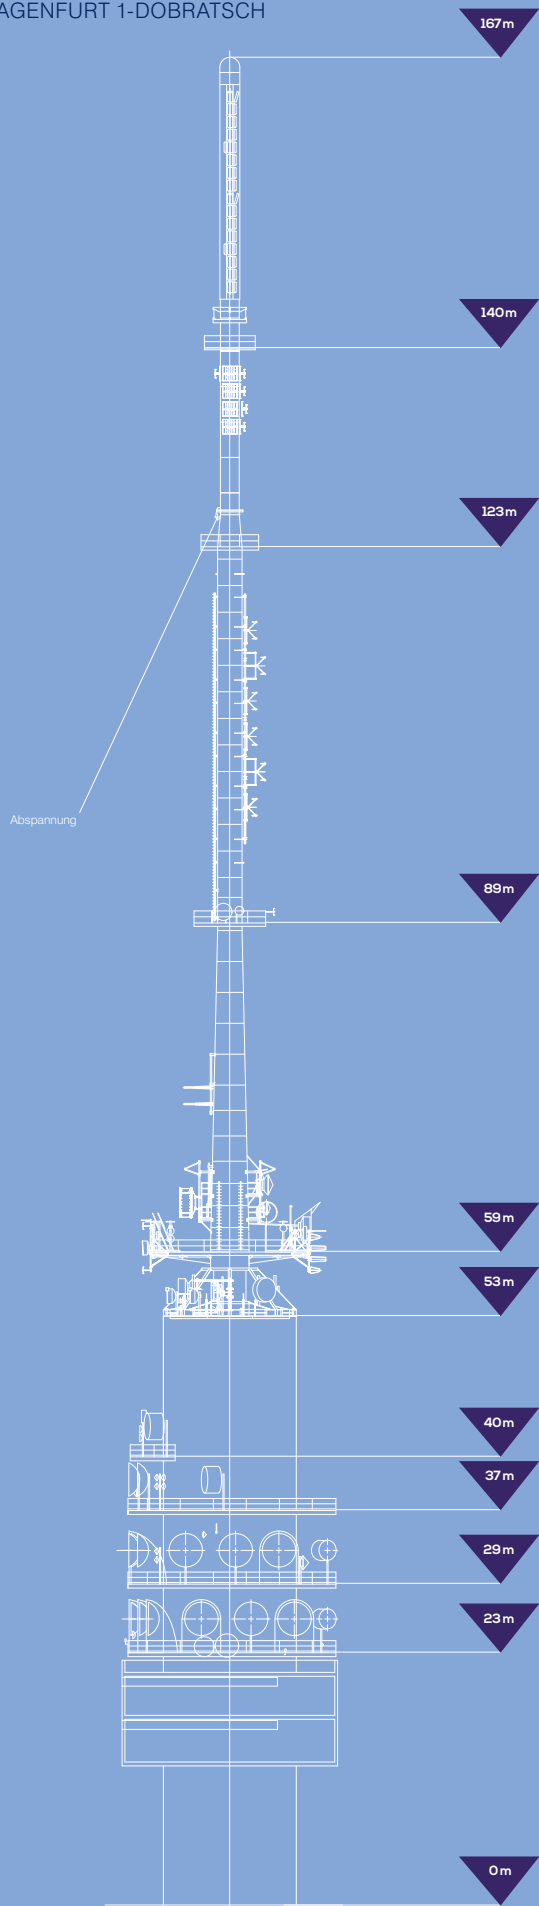

TECHNISCHE DATEN

PROGRAMMZUBRINGUNG

- Digitales Distributionsnetz der ORS
- Ersatzzubringung für UKW über Satellit und Ballempfang vom Sender Graz-Schöckl

ANTENNENEINRICHTUNGEN

Sendeanenne	Polarisation	Richtung
UKW	horizontal	75°, 305°
VHF	vertikal	0°, 80°, 180°, 275°
UHF	horizontal im GFK Zylinder	75°, 180°, 325°

- Empfangsantennen für Reportagefunk und Ersatzzubringung
- Funk- und Richtfunkantennen für Polizei, Alpe Adria Pipeline, Mobilfunk etc.

ENERGIEVERSORGUNG

- Netzanspeisung über 20 kV-Leitung von Kelag Netz
- Durchschnittlicher Stromverbrauch/Jahr 2.000 MWh
- Notstromversorgung 2 x 280 kW Dieselmotor und 2 x 400 kVA Synchrongenerator
- Drei Dieseltanks mit je 13.000 l Fassungsvermögen

SENDERDATEN

FERNSEHEN

Programm	Kanal	Frequenz	ERP	Pol.
DVB-T2 MUX-A	K24	498,00 MHz	100 kW	H*
DVB-T2 MUX-B	K23	490,00 MHz	100 kW	H
DVB-T2 MUX-D	K48	690,00 MHz	100 kW	H
DVB-T2 MUX-E	K30	546,00 MHz	100 kW	H
DVB-T2 MUX-F	K31	554,00 MHz	100 kW	H

FERNSEH-ZUSATZDIENSTE

- EPG (Electronic Programme Guide)
- VPS (Video Programme Signal)
- WSS (Wide Screen Signaling)
- Teletext

DIGITALRADIO

Programm	Kanal	Frequenz	ERP	Pol.
DAB+ MUX I	6A	181,936 MHz	5,5 kW	V*

RADIO

Programm	Frequenz	ERP	Pol.
Ö1	92,8 MHz	100 kW	H
Radio Kärnten	97,8 MHz	100 kW	H
Hitradio Ö3	90,4 MHz	100 kW	H
FM4	102,9 MHz	100 kW	H
Antenne Kärnten	104,9 MHz	100 kW	H
Radio Agora	105,5 MHz	10 kW	H

UKW-RADIO ZUSATZDIENSTE

- RDS (Radio Data System)
- TMC (Traffic Message Channel)